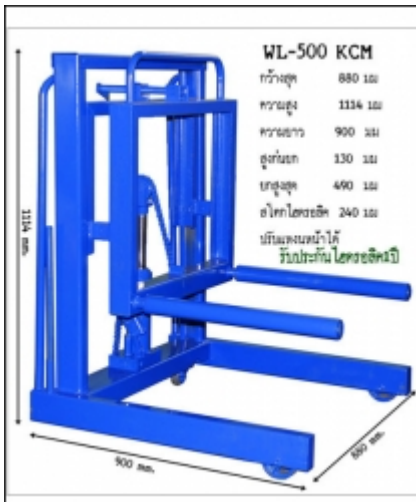

à¹•à¸¸jà¹^à¹•à¸¸£à¸¸†à¸¸”à¸¸¶à¸¸†à¸¸”à¸¸±à¸¸™à¸¸,,à¸¸±à¸¸Šà¸¸,à¸¸µ3à¸¸•à¸¸£à¸¸°à¸¸šà¸¸-à¸¸•

[[Product Details...]](#)

à¹•à¸¸jà¹^à¹•à¸¸£à¸¸†à¸¸¸à¸¸¸à¸¸²à¸¸†500KG WHEELDOLY

[[Product Details...]](#)