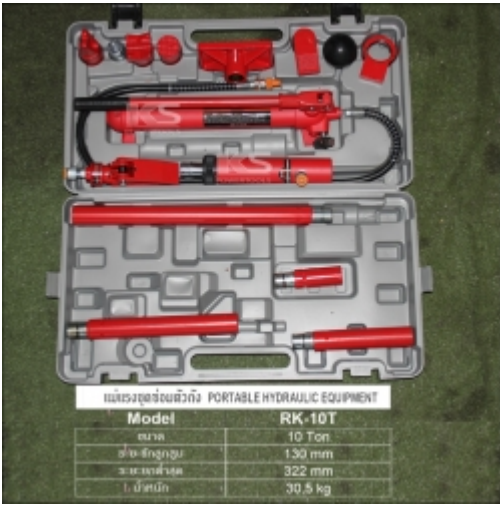

à,Šà,,à,"à,à^à,-à,jà,•à,±à,§à,-à,±à,‡ à,£à,-à,çà,™à,•à'OE
B6,000.00

[[Product Details...]](#)