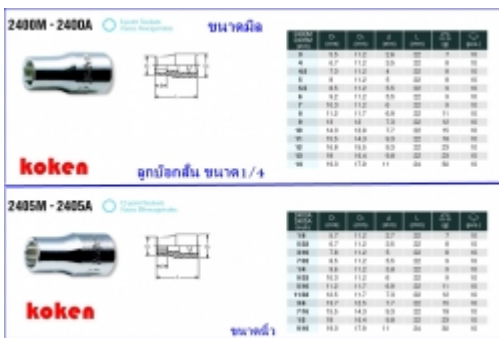

à,¥à, 1à,•à,šà'Sà,-à,•à, à'Œ-à, çà,²à,§ KOKEN
[Call for Pricing](#)

[[Product Details...]](#)