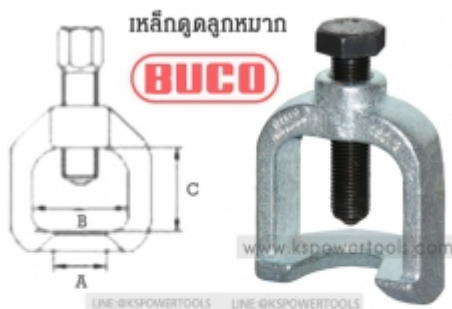

à, ,à, ²à, •à, •à, ²à, •à, ±à, \$à¹€à, -à, ÿ à¹, ,à, -à, \$à, ´à, ™ [\[Product Details...\]](#)

BUCO  
 6à,™à,´à1%à,§  
 B1,300.00

เหล็กดูดมู่เล่ 2 ขา (ขาตูด 2 ด้าน)				
NO.	ขา	ขนาด inch	ตูดใต้ (mm)	เพลลา (mm)
20/1	2 ขา	6"	80	14 x 150
20/2	2 ขา	8"	150	18 x 215

[\[Product Details...\]](#)

BUCO  
 3à,à,² 12à,™à,´à1%à,§BUCO  
 B2,960.00

23/3	3 ขา	12"	270	23 x 230
------	------	-----	-----	----------

[\[Product Details...\]](#)

BUCO  
 B960.00

รหัสสินค้า	A mm.	B mm.	C mm.	น้ำหนัก kg.
180/2	18	37	37	0.30
180/3	23	45	45	0.50
180/4	29	55	60	1.30
180/5	39	70	80	2.00