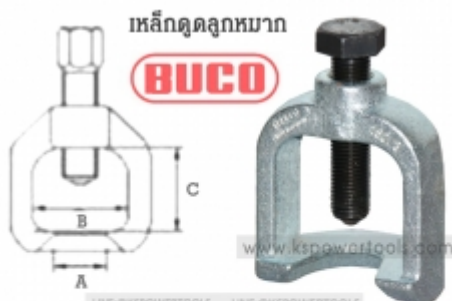

เหล็กดูดลูกหมาก

BUCO

www.kspowertools.com

à¹€à, «à, ¥à¹†à, •à, ”à, ¹à, ”à, ¥à, ¹à, •à, «à, ¹à, ²à, • BUCO
B960.00

รหัสสินค้า	A mm.	B mm.	C mm.	น้ำหนัก kg.
180/2	18	37	37	0.30
180/3	23	45	45	0.50
180/4	29	55	60	1.30
180/5	39	70	80	2.00