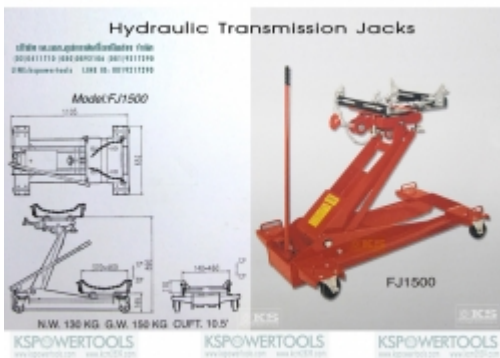

[\[Product Details...\]](#)

แม่แรงยกเกียร์ รุ่นMJ-1500 สำหรับยกเกียร์ รถขนาดใหญ่

à¹à, òà¹à¹à, £à, †à, çà, •à¹€à, •à, µà, çà, £à¹€à¹€à, •à, µà¹%à, ç1.5à, •à, ±à, ™
[Call for Pricing](#)

แม่แรงยกเกียร์ รุ่นMJ-1500 สำหรับยกเกียร์ รถขนาดใหญ่