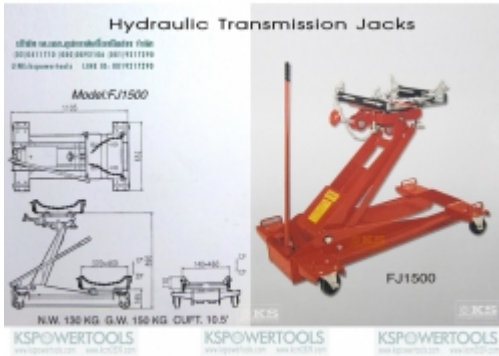

[\[Product Details...\]](#)

แม่แรงยกเกียร์ รุ่นMJ-1500 สำหรับยกเกียร์ รถขนาดใหญ่

à¹à, òà¹à¹à, £à, †à, çà, •à¹€à, •à, µà, çà, £à¹€à¹€à, •à, µà¹%à, ç1.5à, •à, ±à, ™
[Call for Pricing](#)

แม่แรงยกเกียร์ รุ่นMJ-1500 สำหรับยกเกียร์ รถขนาดใหญ่