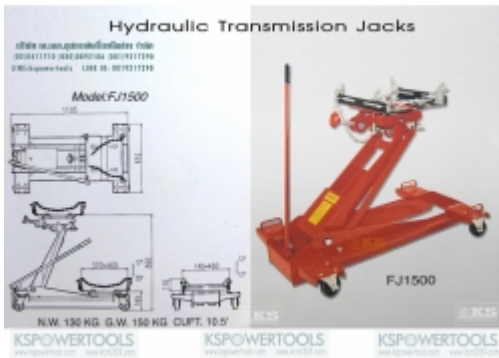

[\[Product Details...\]](#)

แม่แรงยกเกียร์ รุ่นMJ-1500 สำหรับยกเกียร์ รถขนาดใหญ่

à¹à, òà¹à¹à, £à, †à, çà, •à¹€à, •à, µà, çà, £à¹€à¹€à, •à, µà¹%à, ç1.5à, •à, ±à, ™
[Call for Pricing](#)

แม่แรงยกเกียร์ รุ่นMJ-1500 สำหรับยกเกียร์ รถขนาดใหญ่