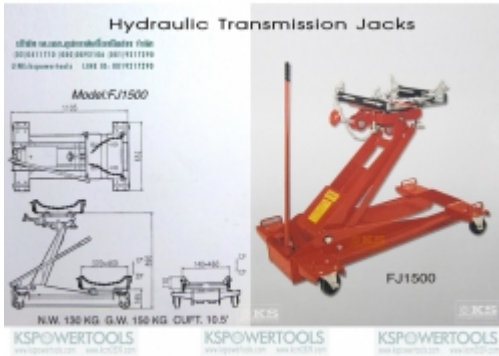

[\[Product Details...\]](#)

แม่แรงยกเกียร์ รุ่น HJ-1500 สำหรับยกเกียร์ รถขนาดใหญ่

à¹à, òà¹à¹à, £à, †à, çà, •à¹€à, •à, µà, çà, £à¹€à¹€à, •à, µà¹%à, ç1.5à, •à, ±à, ™
[Call for Pricing](#)

แม่แรงยกเกียร์ รุ่นMJ-1500 สำหรับยกเกียร์ รถขนาดใหญ่