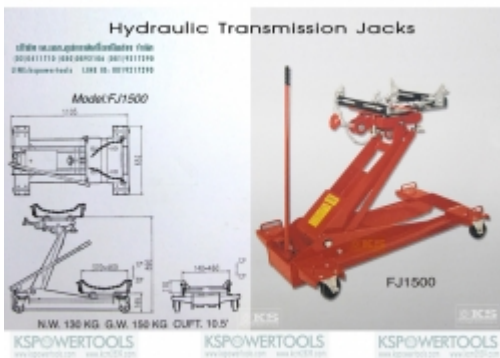

[\[Product Details...\]](#)

แม่แรงยกเกียร์ รุ่น HJ-1500 สำหรับยกเกียร์ รถขนาดใหญ่

à¹à, òà¹à¹à, £à, †à, çà, •à¹€à, •à, µà, çà, £à¹€à¹€à, •à, µà¹%à, ç1.5à, •à, ±à, ™
[Call for Pricing](#)

แม่แรงยกเกียร์ รุ่นMJ-1500 สำหรับยกเกียร์ รถขนาดใหญ่